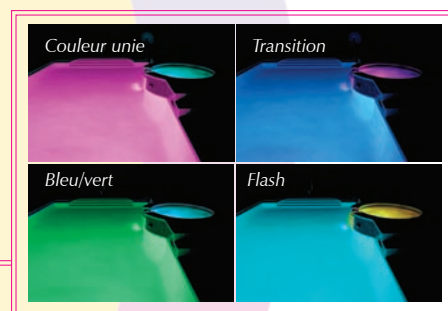

Combinaison de couleurs RAINBOW RAYS® – Créez votre propre ambiance

Couleur unie Rainbow	Blanc, bleu, vert, rose, turquoise
Transition Rainbow	Transition entre toutes les couleurs
Bleu/vert Rainbow	Passage du bleu au vert
Flash Rainbow	Effet stroboscopique multicolore

Systèmes d'éclairage à RAINBOW RAYS® pour les nouvelles piscines

Faites de votre nouvelle piscine le point d'intérêt de votre arrière-cour en créant l'ambiance parfaite. Notre système à deux lumières éclairera tout en subtilité la plupart des grandes piscines. Pour les petites piscines, notre système à une lumière, disposé à l'une des extrémités de la piscine, créera un éclairage multicolore graduel qui agrémentera vos soirées de baignade. Ces deux dispositifs amélioreront la sécurité de la piscine la nuit tout en créant un attrait visuel.

Actualisez vos lumières AQUA/LAMP® grâce à RAINBOW RAYS®

Si votre piscine est déjà équipée d'une lumière régulière AQUA/LAMP® à ampoule blanche de 12 volts, c'est tout simple de passer aux ampoules de couleur à DEL RAINBOW RAYS®. L'ampoule RAINBOW RAYS® s'adapte au système AQUA/LAMP® existant.

Système à basse tension pour plus de sécurité

Les systèmes d'éclairage à DEL RAINBOW RAYS® ont été conçus pour offrir un maximum de sécurité. Notre système à basse tension (12 volts) avec dispositif de protection à disjoncteur de fuite de terre respecte les normes canadiennes et américaines en matière d'électricité.

Commodité grâce à la commande à distance

Modifiez l'apparence et l'ambiance de votre piscine depuis votre chaise longue, ou même votre intérieur, en ajoutant un dispositif de commande à distance AQUA/LAMP® à votre système RAINBOW RAYS®. D'un seul clic, vous pouvez allumer ou éteindre les lumières de la piscine ou modifier la combinaison de couleurs. Chaque fois que vous allumez ou éteignez le système RAINBOW RAYS®, le mode de couleur change. Le dispositif de commande à distance AQUA/LAMP® fonctionne également avec les lumières de piscine AQUA/LAMP®.