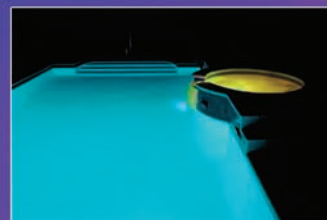

0 Sans danger pour l'environnement

0 À faible consommation d'énergie

Créez votre propre ambiance grâce à un éventail de couleurs.

Couleur unie **RAINBOW**
· Blanc, bleu, vert, rose,
turquoise

Transition **RAINBOW**
· Transition entre toutes
les couleurs

Bleu/vert **RAINBOW**
· Passage du bleu au vert

Flash **RAINBOW**
· Effet stroboscopique
multicolore

Spécialiste des systèmes
d'éclairage pour piscines
depuis plus de 20 ans!

www.consolidatedpool.com · 1.877.464.6496

Profitez de la nuit grâce à

RAINBOW RAYS®

Systèmes d'éclairage multicolore DEL haute intensité pour piscines

Votre piscine reflète votre mode de vie et votre personnalité – *particulièrement la nuit.*

Grâce au système d'éclairage multicolore DEL haute intensité RAINBOW RAYS®, vous pouvez créer une atmosphère conviviale, relaxante ou romantique.