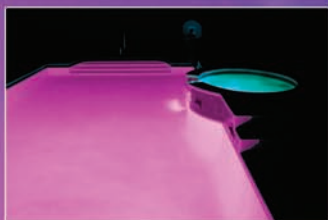

Profitez de la nuit grâce à

RAINBOW RAYS®

Systèmes d'éclairage multicolore DEL
haute intensité pour piscines

Nouvelles lumières **RAINBOW RAYS**® améliorées

0 4 fois plus lumineuses que les **RAINBOW RAYS**® d'origine

0 Sans danger pour l'environnement

0 À faible consommation d'énergie

Créez votre propre ambiance grâce à un éventail de couleurs.

Couleur unie **RAINBOW**
· Blanc, bleu, vert, rose,
turquoise

Transition **RAINBOW**
· Transition entre toutes
les couleurs