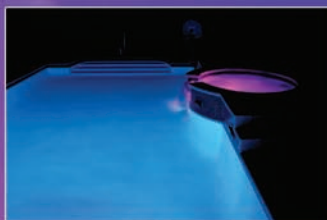

Profitez de la nuit grâce à

RAINBOW RAYS®

Systèmes d'éclairage multicolore DEL
haute intensité pour piscines

Nouvelles lumières **RAINBOW RAYS**® améliorées

0 4 fois plus lumineuses que les **RAINBOW RAYS**® d'origine

0 Sans danger pour l'environnement

0 À faible consommation d'énergie

Créez votre propre ambiance grâce à un éventail de couleurs.

Couleur unie **RAINBOW**
· Blanc, bleu, vert, rose,
turquoise

Transition **RAINBOW**
· Transition entre toutes
les couleurs

Profitez de la nuit grâce à

RAINBOW RAYS®

Systèmes d'éclairage multicolore DEL haute intensité pour piscines

Votre piscine reflète votre mode de vie et votre personnalité – *particulièrement la nuit.*

Grâce au système d'éclairage multicolore DEL haute intensité RAINBOW RAYS®, vous pouvez créer une atmosphère conviviale, relaxante ou romantique.